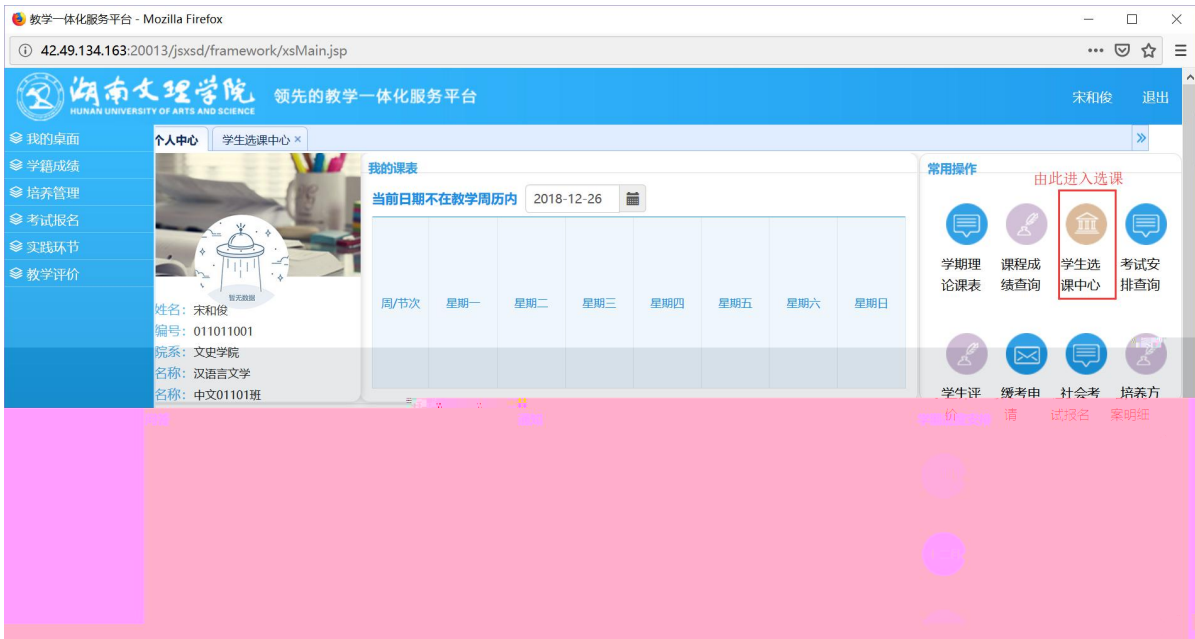

### 用户登录

请输入账号

请输入密码

忘记密码

登录

温馨提示: 推荐使用IE9以上浏览器以及360极速模式。

选课学分情况 **公选课选课**

本学期选课学分/门数要求及已选情况							
	最高总学分	专业内跨年级选课(控制)		跨专业选课(控制)		校公共选修课选课(控制)	
		学分	门数	学分	门数	学分	门数
设置(控制)要求	不控制	不控制	不控制	不控制	不控制	2	1
已选统计	20.0	0.0	0	0.0	0	0.0	0